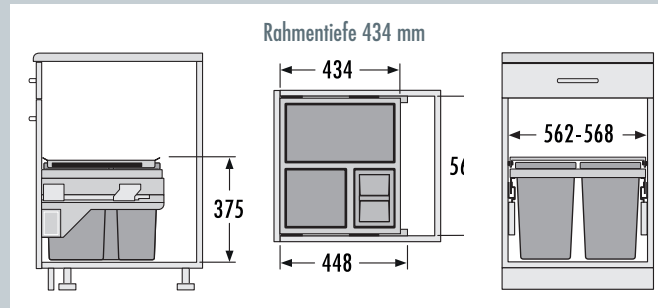

## Cargo-Soft BIG

Für 60 cm breite (Spülen-) Unterschränke.  
for 60 cm (sink-) base cabinets

### 3610-66

- 2-fach-Trennung, 2 x 28 l, hellgrau, Gesamt-Inhalt 56 l  
double separation, 2 x 28 L bins, with dual handles, light-grey, total Capacity 56 L
- Auszugschienen gedämpft, abgedeckt, Überauszug, mit Metallsystemdeckel ausziehbar, Teilauszug  
Over-extension undermount slides, dampened and covered, with additional single-extension sheet-metal system-lid
- Montageart: Seitenwandmontage, selbstjustierend 16 - 19 mm  
Type of Installation: Side-wall mounted, self-adjusting to 16 - 19 mm sides, for front-mount-door (sink-) cabinets
- Rahmengerüst Metallteile silberfarben  
Metal Parts silver coloured
- Produkt-Maße: B x T x H, 562-568 x 434 x 375 mm  
Product Dimensions: B x T x H, 562 - 568 mm x 434 x 375 mm
- Schranktiefe (lichtes Innenmaß) > 450 mm Cabinet Depth (interface depth) > 450 mm

### 3610-67

- 3-fach-Trennung, 28 l, 15 l, 10 l, hellgrau, Gesamt-Inhalt 53 l  
triple separation, 28 L, 15 L, 10 L bins, with dual handles, light-grey, total Capacity 53 L
- Auszugschienen gedämpft, abgedeckt, Überauszug, mit Metallsystemdeckel ausziehbar, Teilauszug  
Over-extension undermount slides, dampened and covered, with additional single-extension sheet-metal system-lid
- Montageart: Seitenwandmontage, selbstjustierend 16 - 19 mm  
Type of Installation: Side-wall mounted, self-adjusting to 16 - 19 mm sides, for front-mount-door (sink-) cabinets
- Rahmengerüst Metallteile silberfarben  
Metal Parts silver coloured
- Produkt-Maße: B x T x H, 562-568 x 434 x 375 mm  
Product Dimensions: B x T x H, 562 - 568 mm x 434 x 375 mm
- Schranktiefe (lichtes Innenmaß) > 450 mm Cabinet Depth (interface depth) > 450 mm