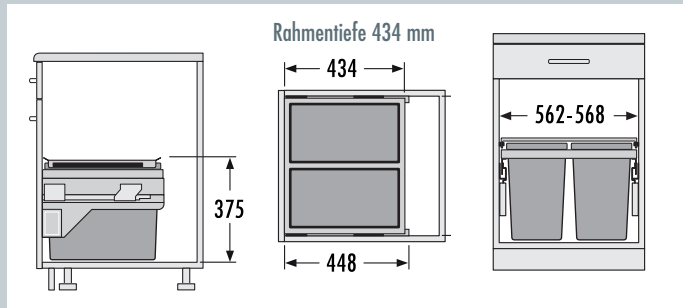

## Cargo-Soft BIG

Für 60 cm breite (Spülen-) Unterschränke.  
for 60 cm (sink-) base cabinets

### 3610-66

- 2-fach-Trennung, 2 x 28 l, hellgrau, Gesamt-Inhalt 56 l  
double separation, 2 x 28 L bins, with dual handles, light-grey, total Capacity 56 L
- Auszugschienen gedämpft, abgedeckt, Überauszug, mit Metallsystemdeckel ausziehbar, Teilauszug  
Over-extension undermount slides, dampened and covered, with additional single-extension sheet-metal system-lid
- Montageart: Seitenwandmontage, selbstjustierend 16 - 19 mm  
Type of Installation: Side-wall mounted, self-adjusting to 16 - 19 mm sides, for front-mount-door (sink-) cabinets
- Rahmengerüst Metallteile silberfarben  
Metal Parts silver coloured
- Produkt-Maße: B x T x H, 562-568 x 434 x 375 mm  
Product Dimensions: B x T x H, 562 - 568 mm x 434 x 375 mm
- Schranktiefe (lichtes Innenmaß) > 450 mm Cabinet Depth (interface depth) > 450 mm

### 3610-67

- 3-fach-Trennung, 28 l, 15 l, 10 l, hellgrau, Gesamt-Inhalt 53 l  
triple separation, 28 L, 15 L, 10 L bins, with dual handles, light-grey, total Capacity 53 L
- Auszugschienen gedämpft, abgedeckt, Überauszug, mit Metallsystemdeckel ausziehbar, Teilauszug  
Over-extension undermount slides, dampened and covered, with additional single-extension sheet-metal system-lid
- Montageart: Seitenwandmontage, selbstjustierend 16 - 19 mm  
Type of Installation: Side-wall mounted, self-adjusting to 16 - 19 mm sides, for front-mount-door (sink-) cabinets
- Rahmengerüst Metallteile silberfarben  
Metal Parts silver coloured
- Produkt-Maße: B x T x H, 562-568 x 434 x 375 mm  
Product Dimensions: B x T x H, 562 - 568 mm x 434 x 375 mm
- Schranktiefe (lichtes Innenmaß) > 450 mm Cabinet Depth (interface depth) > 450 mm